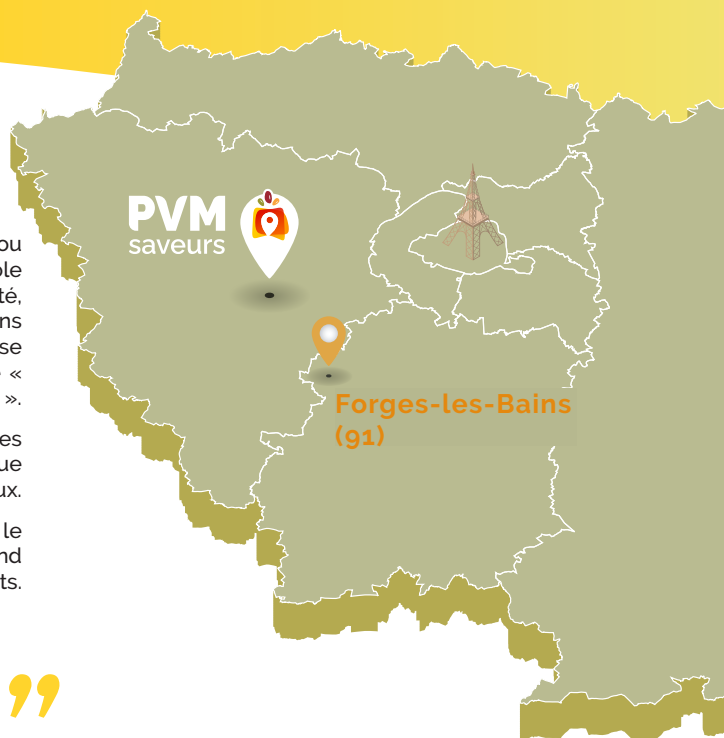

Les Ruchers de Jérémie Bio & passionné !

Après avoir été responsable de structure socio-éducative ou encore musicien, Jérémie a développé son activité apicole en 2015. Un métier lui permettant d'allier à la fois créativité, polyvalence et liberté, mais surtout, un métier qui a du sens pour l'environnement. Pour aller plus loin, Jérémie organise également des interventions pour les entreprises sur le thème de « comment la ruche nous parle de nos organisations professionnelles ».

Les ruchers se trouvent dans des sites préservés autour de Forges les bains, en Essonne et Yvelines. Des lieux soigneusement choisis pour que les abeilles y soient bien et produisent des miels naturels et savoureux.

Passion et conscience sont les maîtres mots de Jérémie. Afin de garantir le meilleur des produits, Jérémie récolte le miel de ses abeilles avec le plus grand soin. Le miel n'a ainsi besoin d'être chauffé ni transformé avant d'être mis en pots.