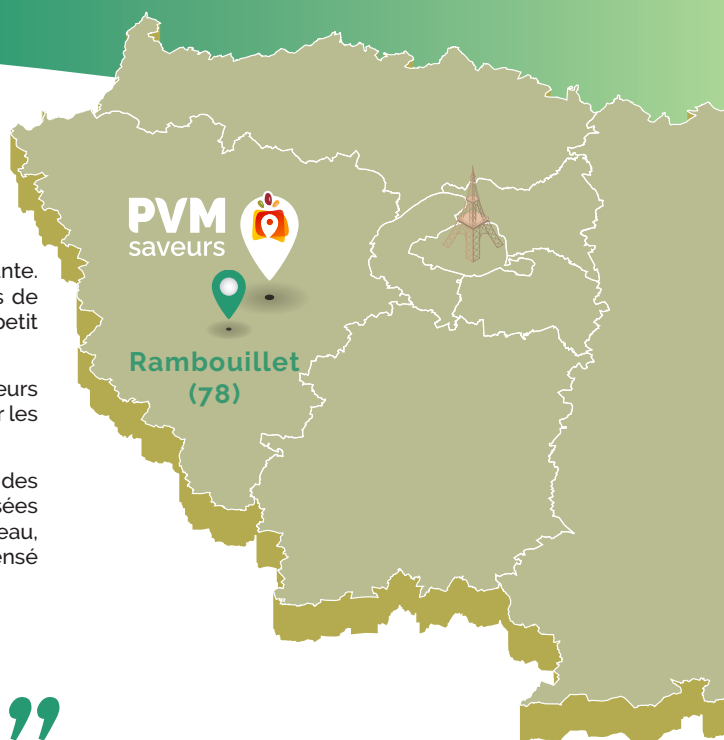

700

Produits Locaux d'Île-de-France

Approche personnalisée (Contact commerciaux)

Plateforme internet PVM saveurs

Commandes & Factures groupées avec PVM Fruits & Légumes

Tél : 01 34 86 79 00

Email : contact@pvm-saveurs.fr

17 Rte de Bardelle, 78490 Méré

www.pvm-saveurs.fr

TOUTES NOS ACTUALITÉS

PVM Saveurs

L'ÎLE-DE-FRANCE
Gourmande & Surprenante